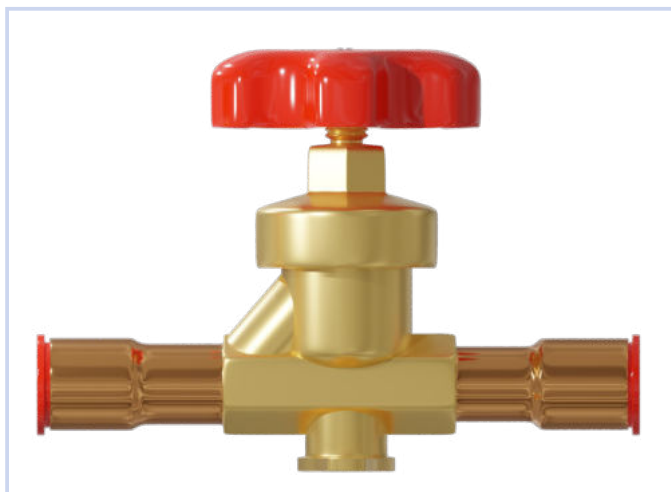

Catálogo

Válvula de Paso

www.rgcrefrigeration.com

¡Síguenos en nuestras RRSS @rgcrefrigeracion!